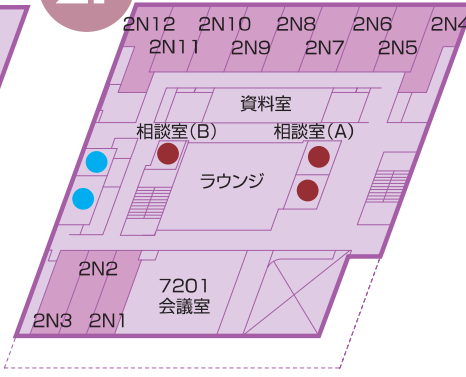

教室等配置図

7号館

7号館配置図

- WC
- EV
- 講義室
- 研究室
- Ⓜ AED

7F

8F

学会場

5F

第1会場

6F

第2会場 第3会場

3F

4F

1F

2F

Schedule

初めに

学園案内

サポート

学園生活

心・身体の相談室

マメ知識

学園の歌

MEMO

Schedule

初めに

学園案内

サポート

学園生活

心・身体の相談室

マメ知識

学園の歌