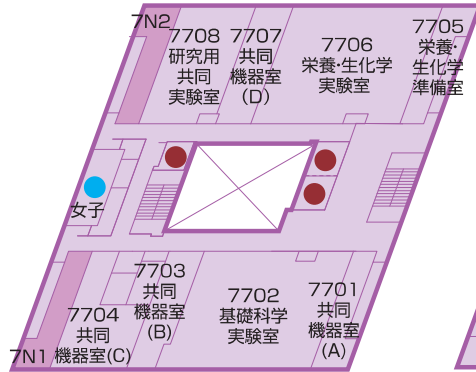

教室等配置図

7号館

7号館配置図

- WC
- EV
- 講義室
- 研究室
- Ⓜ AED

7F

8F

学会場

5F

第1会場

6F

第2会場 第3会場

3F

4F

1F

2F

Schedule

初めに

学園案内

サポート

学園生活

心・身体の相談室

マメ知識

学園の歌

MEMO

Schedule

初めに

学園案内

サポート

学園生活

心・身体の相談室

マメ知識

学園の歌