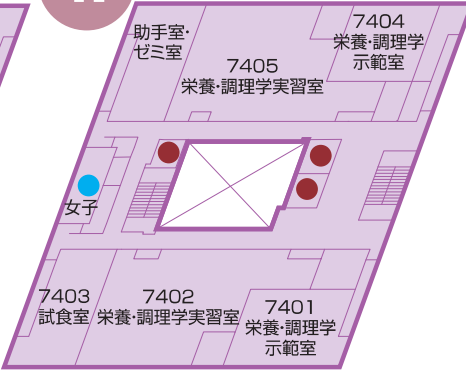

教室等配置図

7号館

7号館配置図

- WC
- EV
- 講義室
- 研究室
- Ⓜ AED

7F

8F

学会場

5F

第1会場

6F

第2会場 第3会場

3F

4F

1F

2F

Schedule

初めに

学園案内

サポート

学園生活

心・身体の相談室

マメ知識

学園の歌

MEMO

Schedule

初めに

学園案内

サポート

学園生活

心・身体の相談室

マメ知識

学園の歌