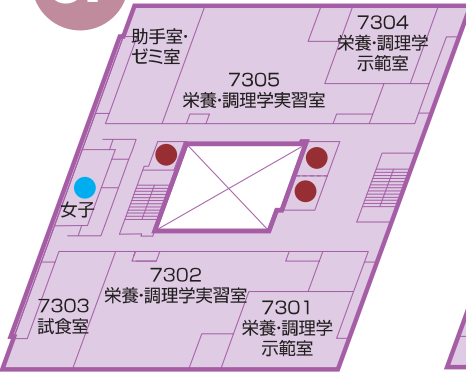

教室等配置図

7号館

7号館配置図

- WC
- EV
- 講義室
- 研究室
- Ⓜ AED

7F

8F

学会場

5F

第1会場

6F

第2会場 第3会場

3F

4F

1F

2F

Schedule

初めに

学園案内

サポート

学園生活

心・身体の相談室

マメ知識

学園の歌

MEMO

Schedule

初めに

学園案内

サポート

学園生活

心・身体の相談室

マメ知識

学園の歌