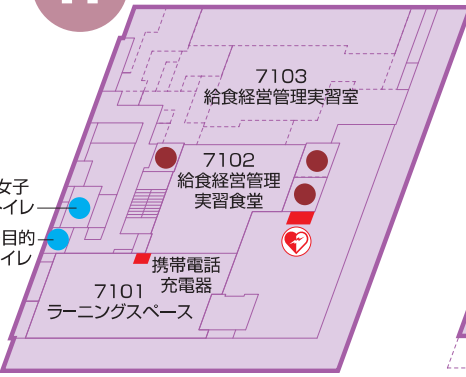

教室等配置図

7号館

7号館配置図

- WC
- EV
- 講義室
- 研究室
- Ⓜ AED

7F

8F

学会場

5F

第1会場

6F

第2会場 第3会場

3F

4F

1F

2F

Schedule

初めに

学園案内

サポート

学園生活

心・身体の相談室

マメ知識

学園の歌

MEMO

Schedule

初めに

学園案内

サポート

学園生活

心・身体の相談室

マメ知識

学園の歌