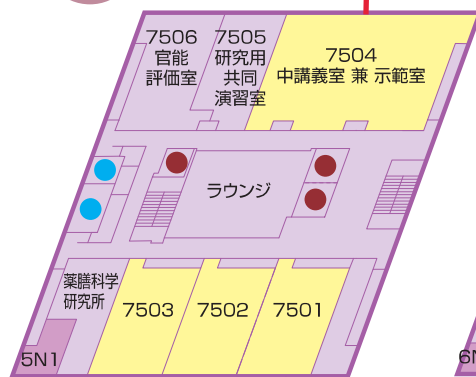

教室等配置図

7号館

7号館配置図

- WC
- EV
- 講義室
- 研究室
- Ⓜ AED

7F

8F

学会場

5F

第1会場

6F

第2会場 第3会場

3F

4F

1F

2F

Schedule

初めに

学園案内

サポート

学園生活

心・身体の相談室

マメ知識

学園の歌

MEMO