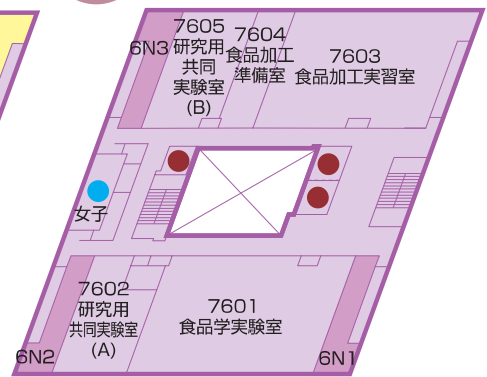

教室等配置図

7号館

7号館配置図

- WC
- EV
- 講義室
- 研究室
- Ⓜ AED

7F

8F

学会場

5F

第1会場

6F

第2会場 第3会場

3F

4F

1F

2F

Schedule

初めに

学園案内

サポート

学園生活

心・身体の相談室

マメ知識

学園の歌

MEMO

Schedule

初めに

学園案内

サポート

学園生活

心・身体の相談室

マメ知識

学園の歌