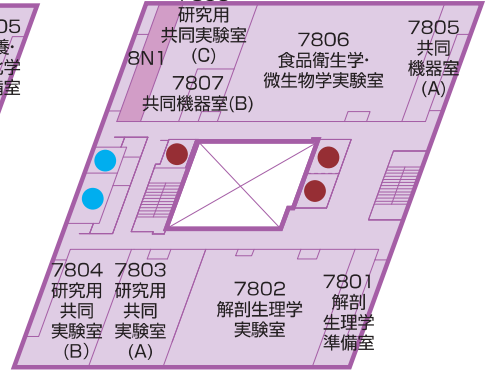

教室等配置図

7号館

7号館配置図

- WC
- EV
- 講義室
- 研究室
- Ⓜ AED

7F

8F

学会場

5F

第1会場

6F

第2会場 第3会場

3F

4F

1F

2F

Schedule

初めに

学園案内

サポート

学園生活

心・身体の相談室

マメ知識

学園の歌

MEMO

Schedule

初めに

学園案内

サポート

学園生活

心・身体の相談室

マメ知識

学園の歌